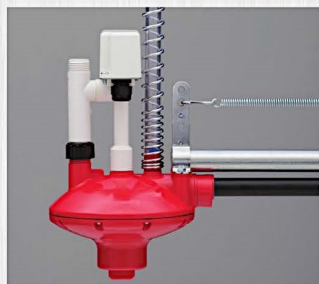

Aktive Drinker

Bebedero Aktive

- El sistema de anclaje de cierre sencillo (J-Lock) calza y ajusta en muchos sistemas de bebederos existentes.
- El pin con cabeza cóncava de accionamiento provee una activación muy simple para las aves.
- El diseño del bebedero asegura que las aves reciban la adecuada cantidad de agua, sin derrames, a lo largo del ciclo de producción.
- Realizados con componentes resistentes a la corrosión, en acero inoxidable de larga duración.

Una actualización de vanguardia

Instalar niples Ziggity es un gran comienzo. Ud. puede mejorar aún más los rendimientos de sus aves y de su cama, mediante la actualización de sus sistemas a los reguladores y ensambles finales Ziggity. Es la mejor manera de beneficiarse de la tecnología Ziggity, y disfrutar de años de servicio sin problemas, sin tener que pagar por sistemas completos para su operación avícola.

Regulador

Nuestro regulador entrega altos volúmenes de agua a la baja presión requerida para bebida sin derrames. Su válvula incorporada al cuerpo del regulador, facilita la remoción de sedimentos, biopelícula y aire.