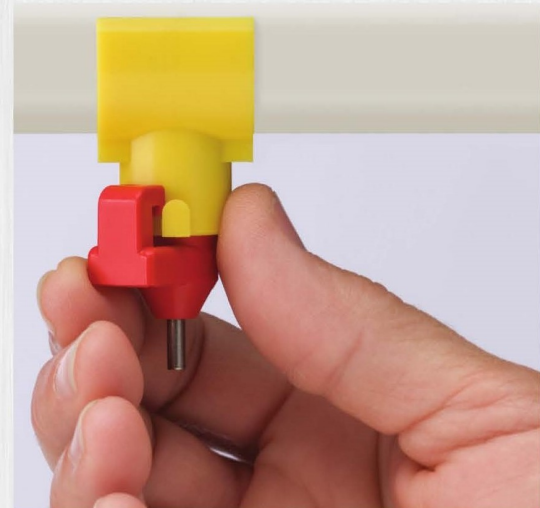

Actualice sus bebederos de cierre simple con Ziggity. ¡Y disfrute de mejores resultados!

BENEFICIOS COMPROBADOS:

Emplea las tuberías existentes / Actualiza los viejos sistemas a la tecnología de vanguardia para obtener aves más sanas / Mejora el rendimiento de las aves / Mantiene cama, slats y pits secos.

Si Ud. posee un viejo sistema de bebederos de cierre simple, es muy probable que Ud. pueda mejorar significativamente el rendimiento de sus aves y de la

cama actualizando su sistema a los bebederos Aktive de Ziggity de última generación. Ud. no necesitará reemplazar sus sistemas existentes.

MEJORAR SU RENDIMIENTO SERÁ TAN SIMPLE COMO CAMBIAR UN BOMBILLO.

1 Remueva su viejo niple Val o Cumberland

2 Instale en su lugar un niple Ziggity Aktive

Los bebederos Ziggity entregan a las aves toda el agua que necesitan a la vez que mantienen pits, slats y camas secos. Ésta es la clave del incremento de rendimiento, y adicionalmente le ayudarán a mantener bajos sus costos de ventilación y calefacción.

Aktive Drinker

Bebedero Aktive

- El sistema de anclaje de cierre sencillo (J-Lock) calza y ajusta en muchos sistemas de bebederos existentes.
- El pin con cabeza cóncava de accionamiento provee una activación muy simple para las aves.
- El diseño del bebedero asegura que las aves reciban la adecuada cantidad de agua, sin derrames, a lo largo del ciclo de producción.
- Realizados con componentes resistentes a la corrosión, en acero inoxidable de larga duración.