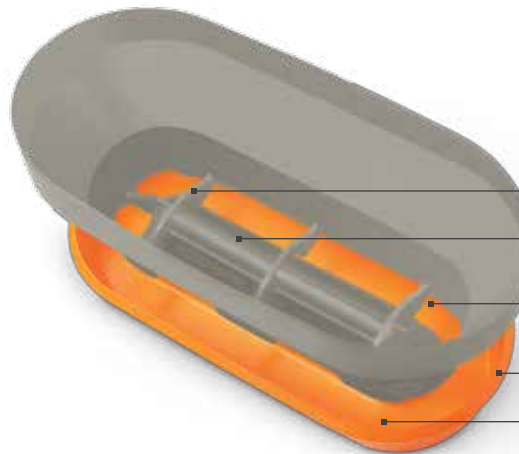

Fácil de lavar y de almacenar.

La permanencia de los platos complementarios se aconseja desde el día 1 hasta el día 12 de edad de los pollos, cuando adquieren tamaño para alimentarse del plato automático.

Dispensadores de alimento

Fill-Feeder

Alimentador para platos TURBOGROW2®

Chickplus

Para cualquier tipo de tubo metálico.

Suministro del alimento a 4.5 cm del nivel del tubo. Indicado para colocarse cuando la altura del piso al tubo es de máximo 26 cm.

Características del diseño

- Gruesos y resistentes brazos de soporte
- Exclusivo sistema de ensamble, reforzado y ergonómico
- 8 amplias ventanas de distribución de alimento
- Amplio labio interior
- Forma del plato en "W"