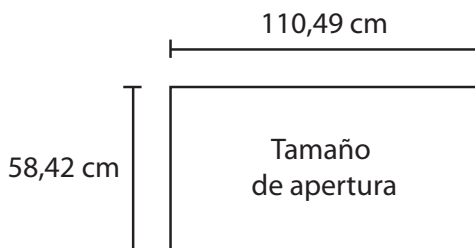

Inlet para pared con contra peso

Modelo INLTDOB43"x23"

Dimensiones: 1104 x 584mm

Características

Entradas de aire para pared, autoajustable al nivel de ventilación de las salas

Especialmente diseñadas para salas de maternidad y destete que quieren lograr eficientes estados (resultados) de ventilación y renovación de oxígeno